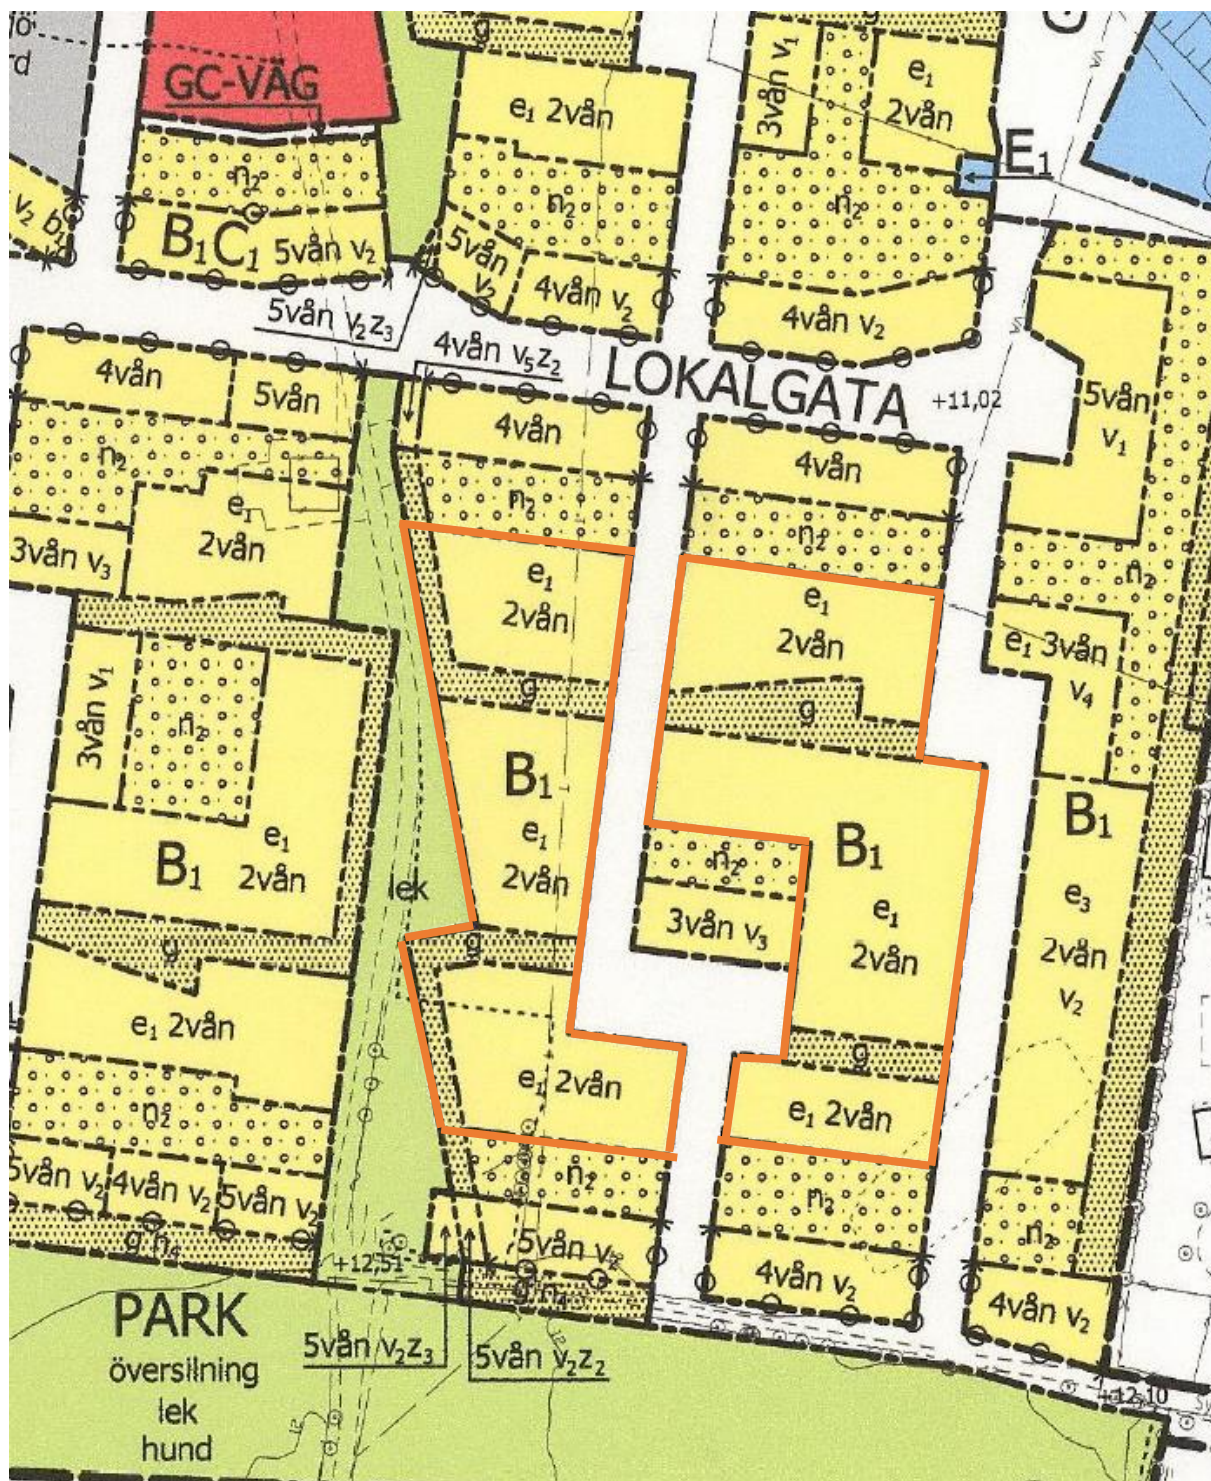

## Elinegård

Utdrag detaljplanen från Malmö stad, Dp 4959

<https://malmo.se/Service/Bygga-och-bo/Detailplaner/Pagaende-planarbeten-och-antagna-detailplaner.html>

Götenehus område markerat med orange.